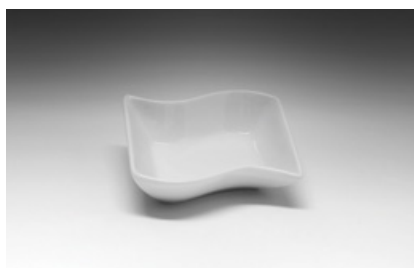

### СЕЛЕДОЧНИЦА ПРЯМОУГОЛЬНАЯ

арт.:	Размер, мм
фк761	205 (8,25")
фк762	255 (10,25")
фк763	305 (12,25")

Фарфор  
CaBaRe Quadro

**КРУЖКА**

арт.: D, мм V, мл  
фк759 75 300

**САХАРНИЦА КВАДРАТНАЯ**

арт.: V, мл  
фк760 225