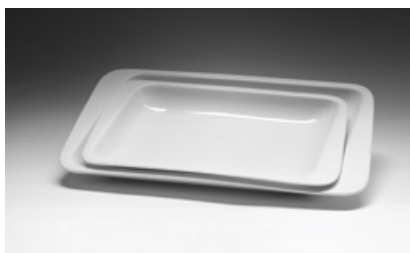

БЛЮДО ГЛУБОКОЕ ПРЯМОУГОЛЬНОЕ

арт.:	Размер, мм
фк799	250x145 (10"x5,75")
фк800	300x175 (12"x7")