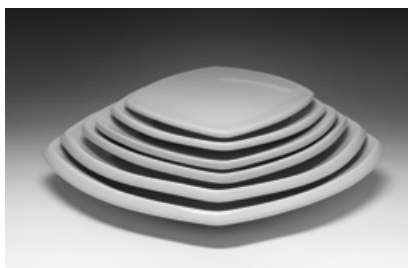

Фарфор CaBaRe Quadro

ТАРЕЛКА МЕЛКАЯ КВАДРАТНАЯ

арт.:	Размер, мм
фк719	150 (6")
фк720	175 (7")
фк721	200 (8")
фк722	225 (9")
фк723	250 (10")
фк724	275 (11")