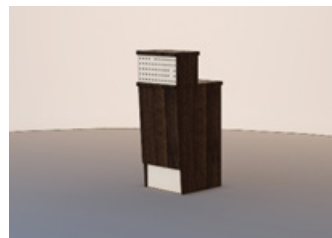

ТУМБА

арт.: Длина x Ширина x Высота (мм)
про972 500 605 1096