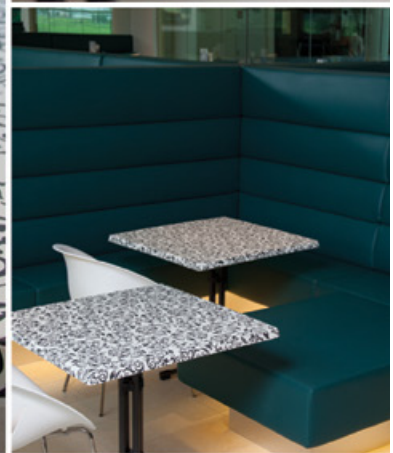

0407
Black

0408
Lime

СТОЛЕШНИЦЫ
ТОРАЛИТ
(АВСТРИЯ)

СКЛАДНАЯ
МЕБЕЛЬ

Стол + 4 стула. Ножки стола складываются на поворотном-шарнирном механизме. Доска - сосна, расстояние между досками стола - 3 мм. Покрытие - грунт и 2 слоя акриловой краски (специально для контакта с внешней средой). Покрытие металлокаркаса - краска порошковая, отверстия труб закрыты заглушками из полиэтилена. Возможно нанесение логотипа.