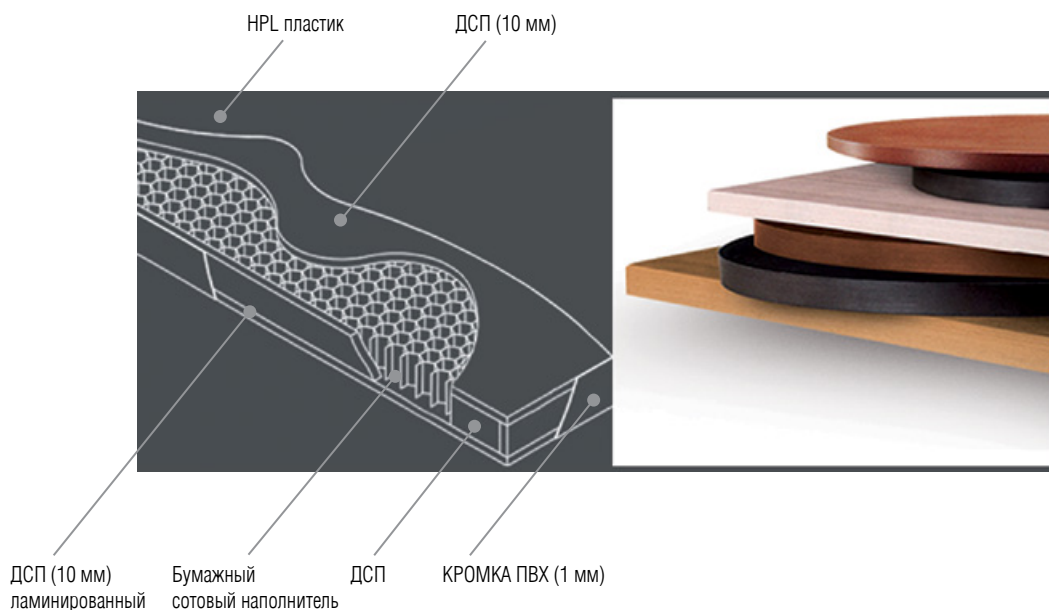

СТОЛЕШНИЦЫ HPL ПЛАСТИК

Столешницы увеличенной толщины изготовлены по инновационной технологии с использованием сотового наполнителя.

Данная технология позволяет сочетать увеличенную толщину изделия и большую прочность с относительно небольшим весом.

Рабочая поверхность столешницы и торцы облицованы пластиком HPL (слоистый пластик высокого давления). Этот вид пластика занимает особое место среди современных отделочных материалов.

Нижняя сторона столешницы изготовлена из ДСП толщиной 10 мм. и имеет ламинированную поверхность. Толщина листа достаточна для крепления любого вида опор.

Столешницы предназначены для использования внутри помещений.

Отличительные особенности HPL пластика:

- стойкость к воздействию химических реагентов
- стойкость к ультрафиолетовому излучению
- устойчивость к тлеющей сигарете
- влагостойкость
- гигиеничность
- термостойкость
- износостойкость
- экологичность
- ударопрочность

При раздельном заказе столешниц и подстольев поставка осуществляется без крепежа (саморезов).

Срок производства 3 недели.

Возможно изготовление других размеров.

Не входящие в складскую программу позиции могут быть доставлены на заказ.